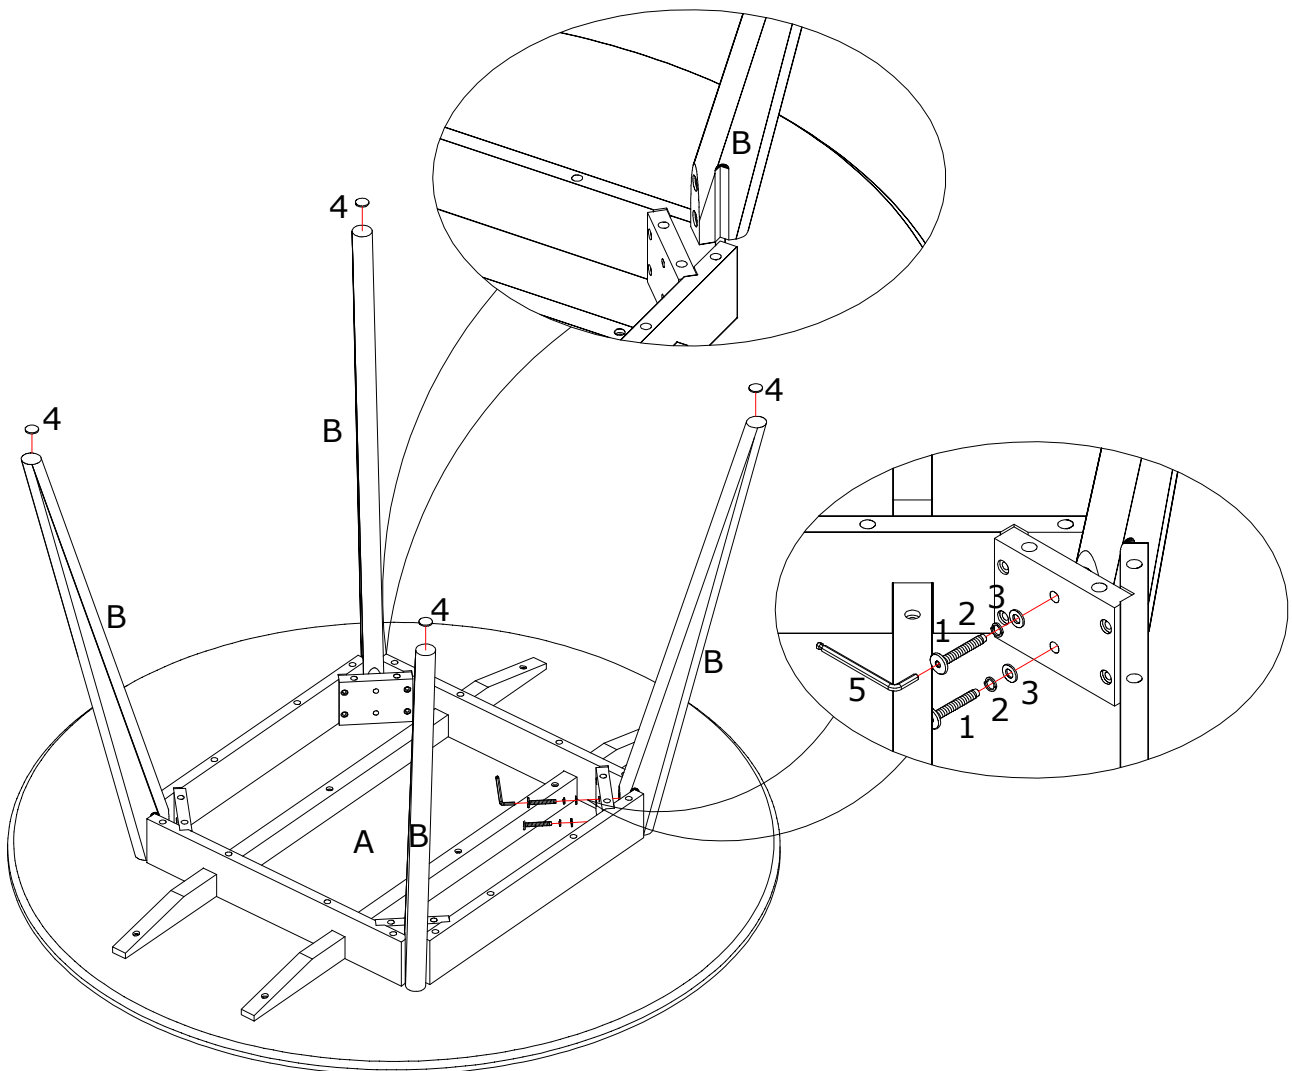

ROWICO.

YUMI DINING TABLE 115

ROWICO.

OBS!

För att optimera ytans tålighet, bör ett lager sprayvax appliceras innan produkten tas i bruk. Därefter bör det upprepas regelbundet eller vid behov.

Attention!

To optimize resistance of top surface, a layer of spray wax should be applied before using the product. Then it should be repeated periodically or when needed

NO	PARTS	Q'TY
A		1
B		4
1	 M6 X 60	8
2	 Ø 10.4/Ø 6.5	8
3	 Ø 16/Ø 6.5	8
4	 Ø 20	4
5	 Ø 4	1

ASSEMBLY INSTRUCTION

MONTERINGSANVISNING

ASENNUSOHJEET

EINBAUZEICHNUNG