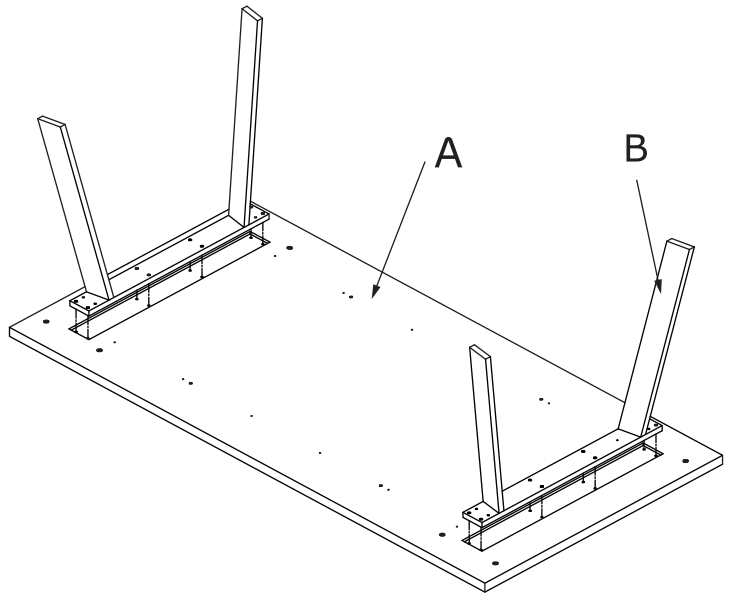

Ax1	Dx24 M6×40
Bx2	Ex16 M6×Ø16
Cx2	Fx16 M6
Ix1 M4	Gx4 Ø8×30
Hx12 Ø5×75	

1