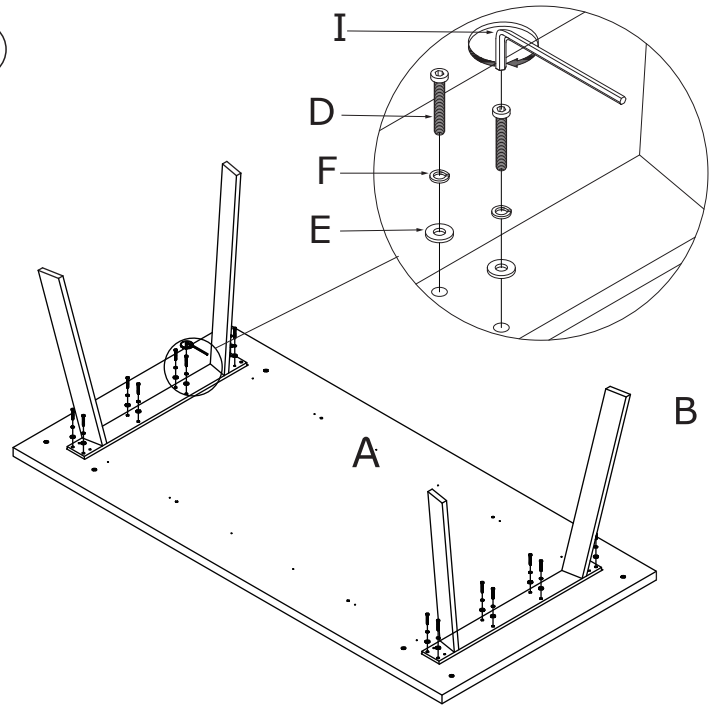

Ax1	Dx24 M6×40
Bx2	Ex16 M6×Ø16
Cx2	Fx16 M6
Ix1 M4	Gx4 Ø8×30
Hx12 Ø5×75	

1

2

3