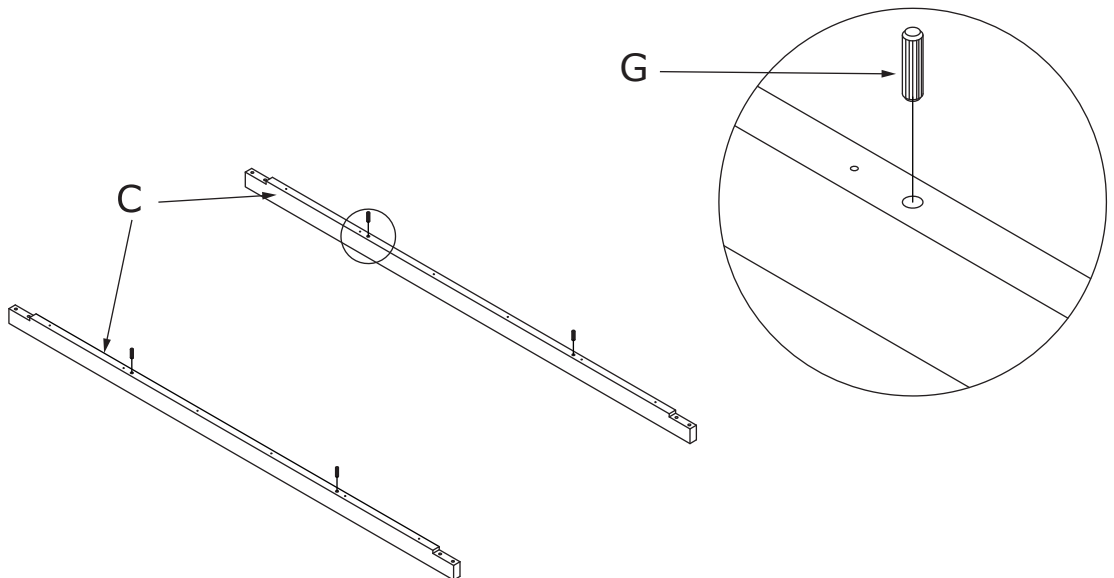

Ax1	Dx24 M6×40
Bx2	Ex16 M6×Ø16
Cx2	Fx16 M6
Ix1 M4	Gx4 Ø8×30
Hx12 Ø5×75	

1

2

3