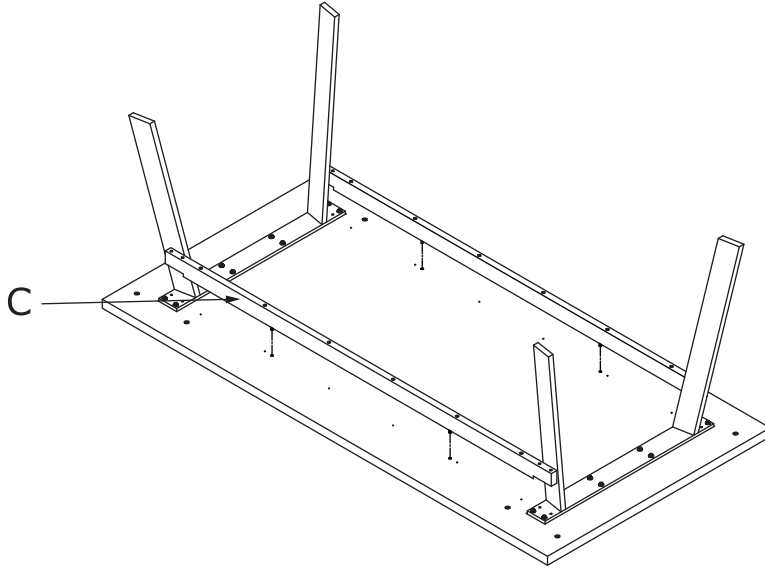

ASSEMBLY INSTRUCTION

WINNIPEG DINING TABLE

ROWICO

HOME

<p>Ax1</p> 	<p>Dx24</p>  <p>M6×40</p>
<p>Bx2</p> 	<p>Ex16</p>  <p>M6×Ø16</p>
<p>Cx2</p> 	<p>Fx16</p>  <p>M6</p>
<p>Ix1</p>  <p>M4</p>	<p>Gx4</p>  <p>Ø8×30</p>
<p>Hx12</p>  <p>Ø5×75</p>	

1

2

3

4

5

6