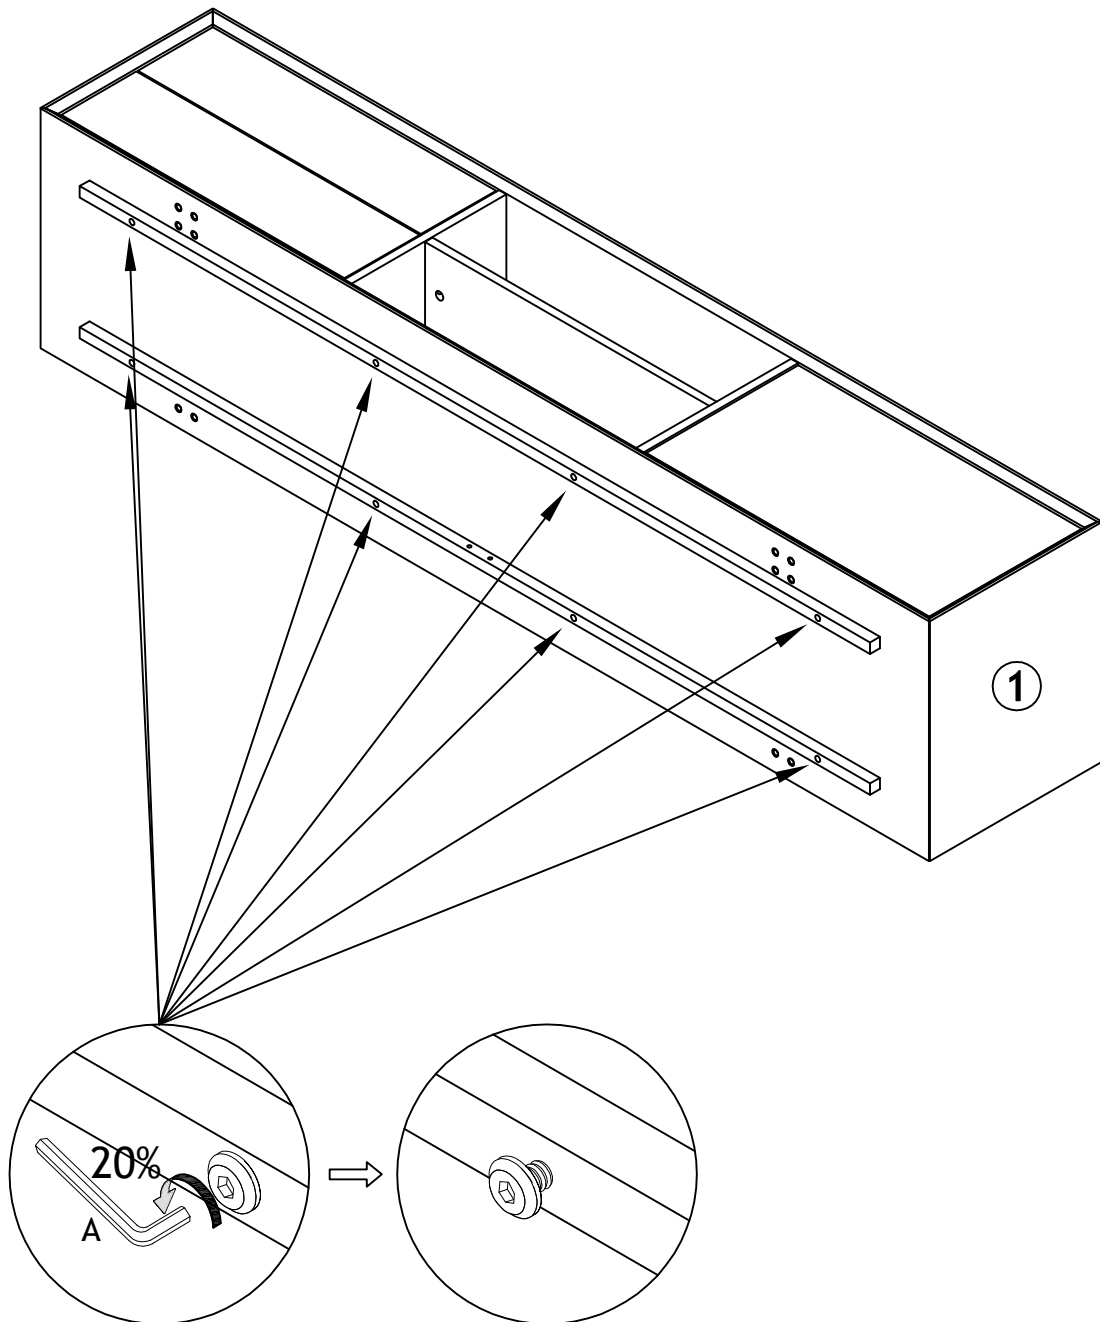

VISION TV-BENK

MAX 40kg

001-Rev 2

20
min.

Delnummer	Antall	Dimensjoner	✓
1	1	1800x420x350	
2	1	576x360x15	

mm

10
20
30
40
50
60
70
80
90
100
110
120

							
M4	Ax1	6x20	Bx16	6x10x2	Cx16	6x14x2	Dx16
							
Ex4	416X150X56	Fx2	226x60x147	Gx1	6x15	Hx4	

1

Fest skruene løst til alle deler er satt sammen

2

M4  Ax1	226x60x147  Gx1	6x15  Hx4
------------------------------------------------------------------------------------------------	--------------------------------------------------------------------------------------------------------	----------------------------------------------------------------------------------------------------

3

M4  Ax1	6x20  Bx16	6x10x2  Cx16
6x14x2  Dx16	416X150X56  Fx2	

Bare fest skruene løst frem til alle deler er satt sammen.

4

Når alle deler er satt sammen kan skruene strammes til 100%.

5

9-12

500162
500164