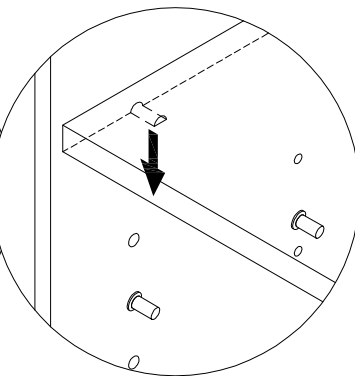

1

Fest skruene løst til alle deler er satt sammen

2

M4  Ax1	226x60x147  Gx1	6x15  Hx4
------------------------------------------------------------------------------------------------	--------------------------------------------------------------------------------------------------------	----------------------------------------------------------------------------------------------------

3

M4  Ax1	6x20  Bx16	6x10x2  Cx16
6x14x2  Dx16	416X150X56  Fx2	

Bare fest skruene løst frem til alle deler er satt sammen.

4

Når alle deler er satt sammen kan skruene strammes til 100%.

5

9-12

500162
500164

6

Det er viktig å trykke midt på skuffen for å utløse stopperne på begge sider samtidig.

7

11-12

500162
500164

8

12-12

500162
500164