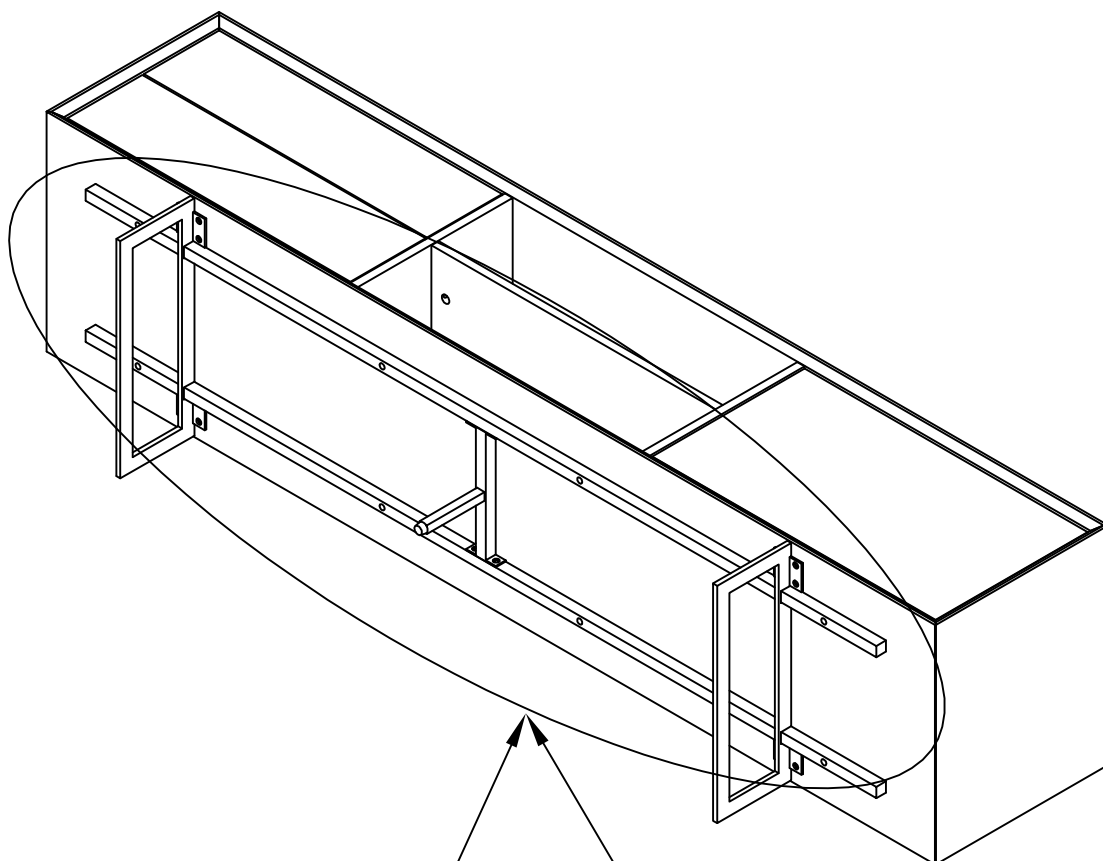

VISION TV-BENK

MAX 40kg

001-Rev 2

20
min.

Delnummer	Antall	Dimensjoner	✓
1	1	1800x420x350	
2	1	576x360x15	

mm

10
20
30
40
50
60
70
80
90
100
110
120

							
M4	Ax1	6x20	Bx16	6x10x2	Cx16	6x14x2	Dx16
							
Ex4	416X150X56	Fx2	226x60x147	Gx1	6x15	Hx4	

1

Fest skruene løst til alle deler er satt sammen

2

M4  Ax1	226x60x147  Gx1	6x15  Hx4
------------------------------------------------------------------------------------------------	--------------------------------------------------------------------------------------------------------	----------------------------------------------------------------------------------------------------

3

M4  Ax1	6x20  Bx16	6x10x2  Cx16
6x14x2  Dx16	416X150X56  Fx2	

Bare fest skruene løst frem til alle deler er satt sammen.

4

Når alle deler er satt sammen kan skruene strammes til 100%.

5

9-12

500162
500164