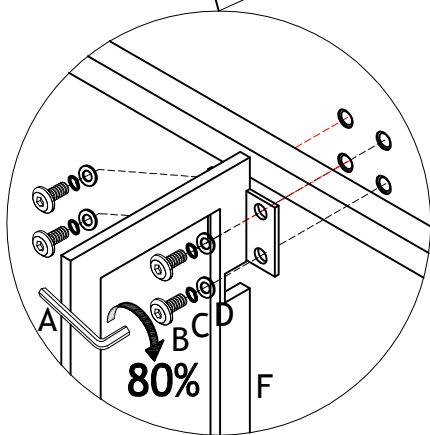

1

Fest skruene løst til alle deler er satt sammen

2

M4  Ax1	226x60x147  Gx1	6x15  Hx4
------------------------------------------------------------------------------------------------	--------------------------------------------------------------------------------------------------------	----------------------------------------------------------------------------------------------------

3

M4  Ax1	6x20  Bx16	6x10x2  Cx16
6x14x2  Dx16	416X150X56  Fx2	

Bare fest skruene løst frem til alle deler er satt sammen.

4

Når alle deler er satt sammen kan skruene strammes til 100%.

5

9-12

500162
500164