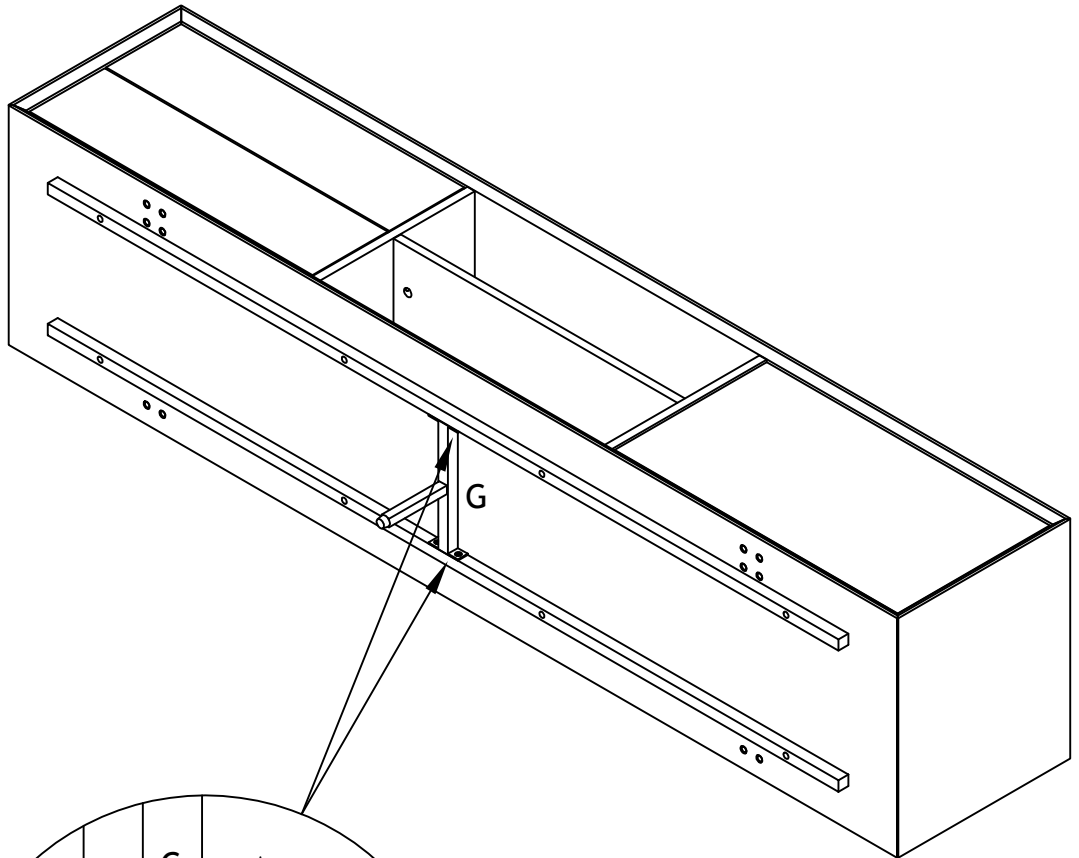

VISION TV-BENK

MAX 40kg

001-Rev 2

20
min.

Delnummer	Antall	Dimensjoner	✓
1	1	1800x420x350	
2	1	576x360x15	

mm

10
20
30
40
50
60
70
80
90
100
110
120

							
M4	Ax1	6x20	Bx16	6x10x2	Cx16	6x14x2	Dx16
							
Ex4	416X150X56	Fx2	226x60x147	Gx1	6x15	Hx4	

1

Fest skruene løst til alle deler er satt sammen

2

M4  Ax1	226x60x147  Gx1	6x15  Hx4
------------------------------------------------------------------------------------------------	--------------------------------------------------------------------------------------------------------	----------------------------------------------------------------------------------------------------

3

M4  Ax1	6x20  Bx16	6x10x2  Cx16
6x14x2  Dx16	416X150X56  Fx2	

Bare fest skruene løst frem til alle deler er satt sammen.

4

Når alle deler er satt sammen kan skruene strammes til 100%.

5

9-12

500162
500164