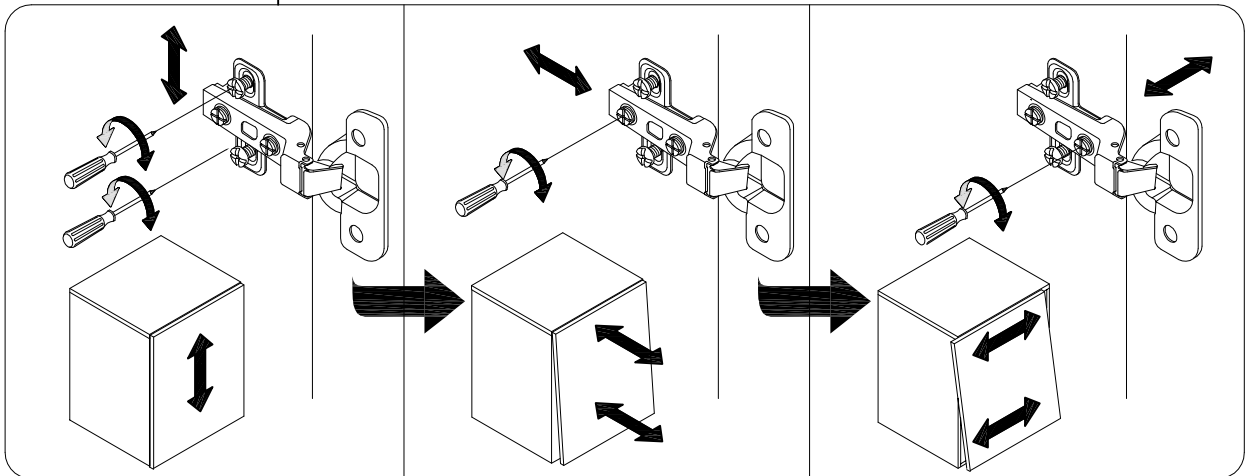

1

Fest skruene løst til alle deler er satt sammen

2

M4  Ax1	226x60x147  Gx1	6x15  Hx4
------------------------------------------------------------------------------------------------	--------------------------------------------------------------------------------------------------------	----------------------------------------------------------------------------------------------------

3

M4  Ax1	6x20  Bx16	6x10x2  Cx16
6x14x2  Dx16	416X150X56  Fx2	

Bare fest skruene løst frem til alle deler er satt sammen.

4

Når alle deler er satt sammen kan skruene strammes til 100%.

5

9-12

500162
500164

6

Det er viktig å trykke midt på skuffen for å utløse stopperne på begge sider samtidig.

7

11-12

500162
500164

8

12-12

500162
500164