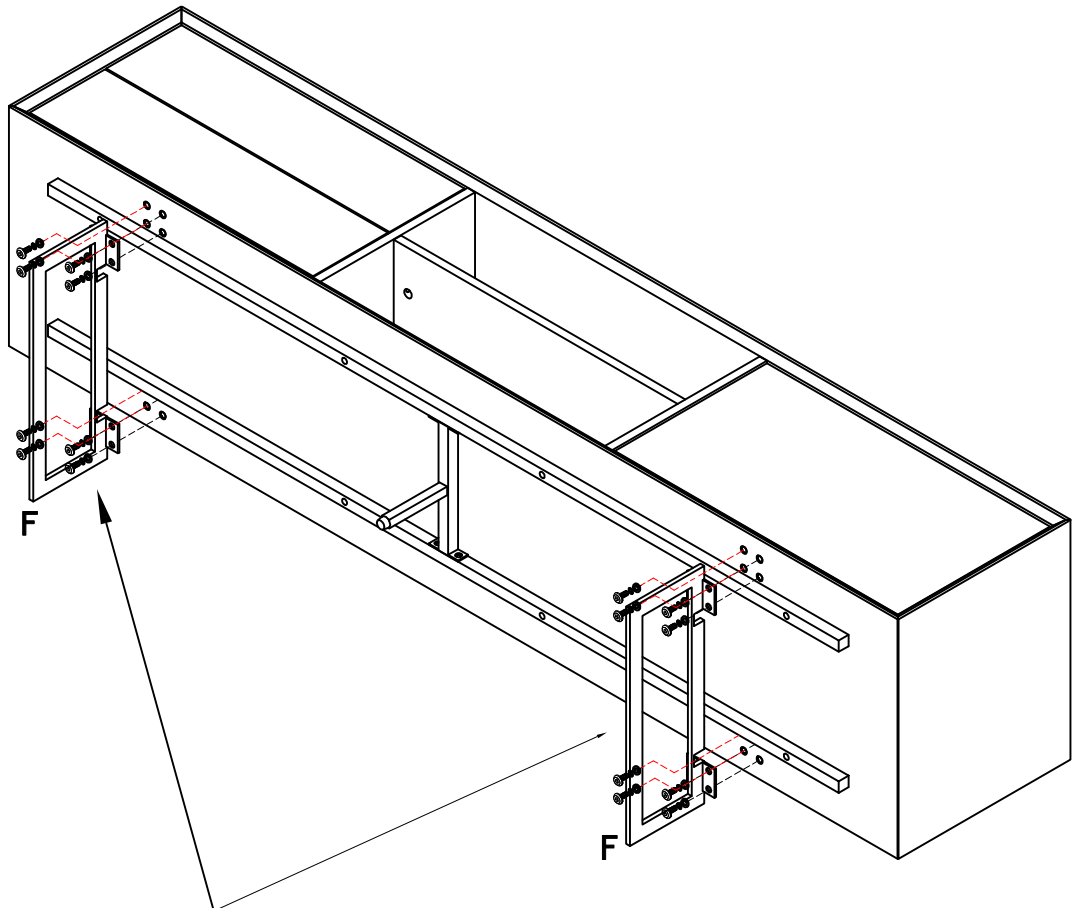

VISION TV-BENK

MAX 40kg

001-Rev 2

20
min.

Delnummer	Antall	Dimensjoner	✓
1	1	1800x420x350	
2	1	576x360x15	

mm

10
20
30
40
50
60
70
80
90
100
110
120

							
M4	Ax1	6x20	Bx16	6x10x2	Cx16	6x14x2	Dx16
							
Ex4	416X150X56	Fx2	226x60x147	Gx1	6x15	Hx4	

1

Fest skruene løst til alle deler er satt sammen

2

M4  Ax1	226x60x147  Gx1	6x15  Hx4
------------------------------------------------------------------------------------------------	--------------------------------------------------------------------------------------------------------	----------------------------------------------------------------------------------------------------

3

M4  Ax1	6x20  Bx16	6x10x2  Cx16
6x14x2  Dx16	416X150X56  Fx2	

Bare fest skruene løst frem til alle deler er satt sammen.

4

Når alle deler er satt sammen kan skruene strammes til 100%.

5

9-12

500162
500164