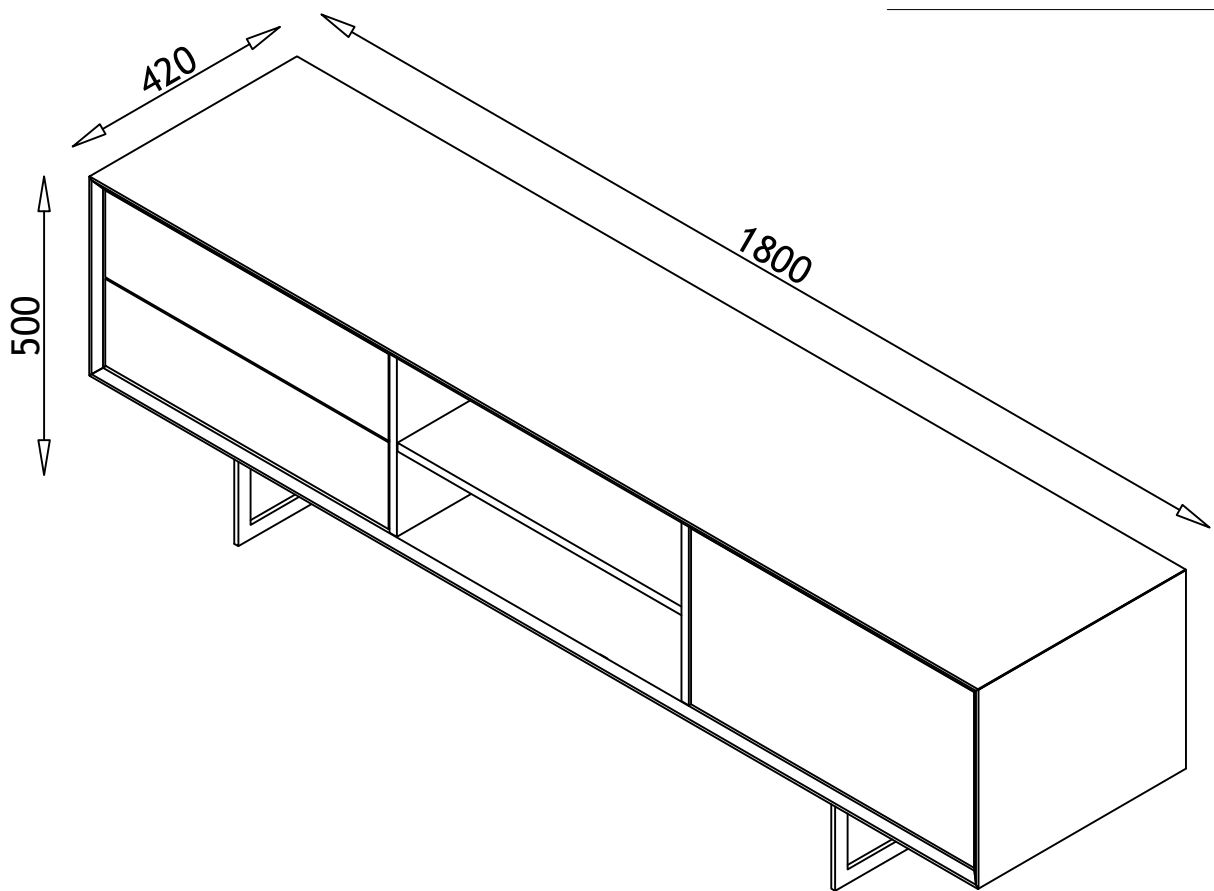

VISION TV-BENK

MAX 40kg

001-Rev 2

20
min.

Delnummer	Antall	Dimensjoner	✓
1	1	1800x420x350	
2	1	576x360x15	

mm

10
20
30
40
50
60
70
80
90
100
110
120

							
M4	Ax1	6x20	Bx16	6x10x2	Cx16	6x14x2	Dx16
							
Ex4	416X150X56	Fx2	226x60x147	Gx1	6x15	Hx4	

1

Fest skruene løst til alle deler er satt sammen

2

M4  Ax1	226x60x147  Gx1	6x15  Hx4
------------------------------------------------------------------------------------------------	--------------------------------------------------------------------------------------------------------	----------------------------------------------------------------------------------------------------