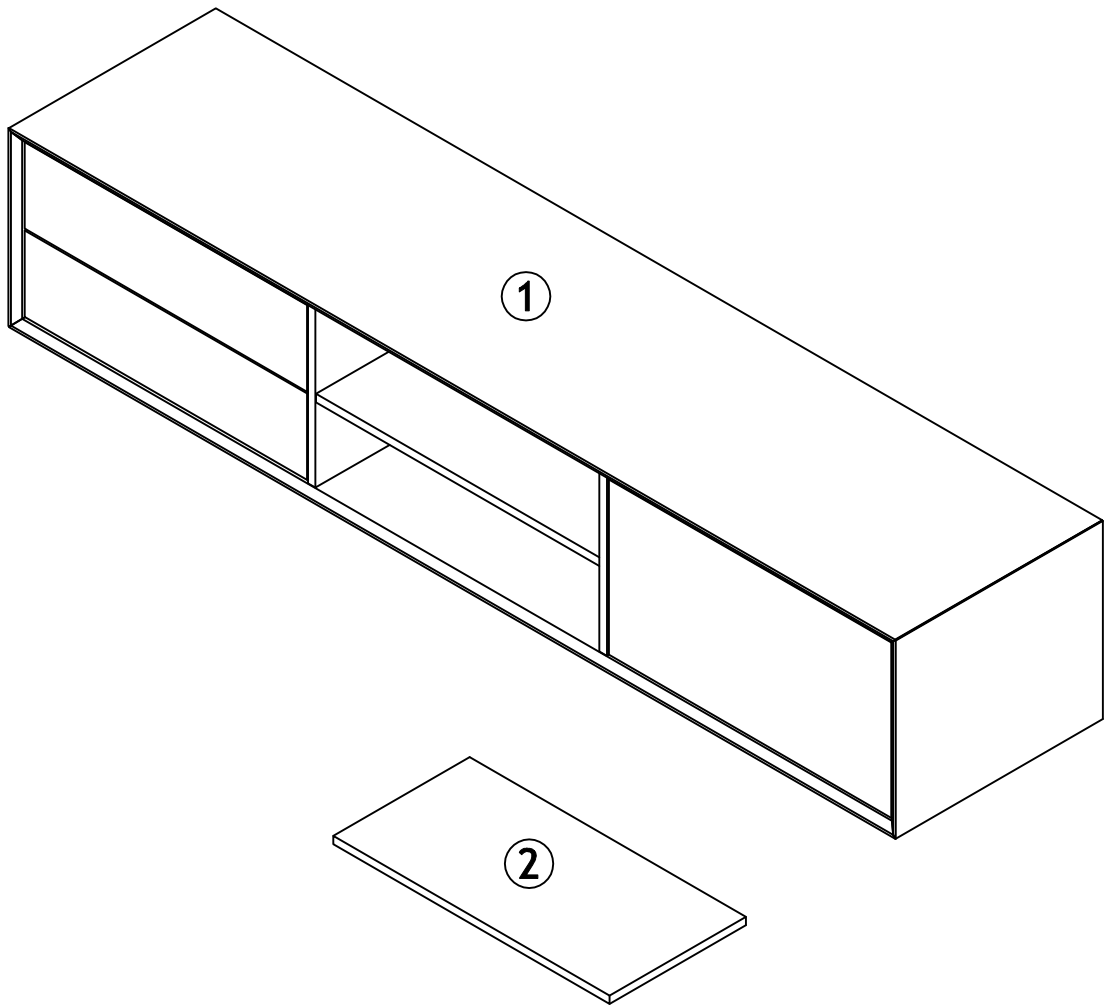

VISION TV-BENK

MAX 40kg

001-Rev 2

20
min.

Delnummer	Antall	Dimensjoner	✓
1	1	1800x420x350	
2	1	576x360x15	

mm

10
20
30
40
50
60
70
80
90
100
110
120

							
M4	Ax1	6x20	Bx16	6x10x2	Cx16	6x14x2	Dx16
							
Ex4	416X150X56	Fx2	226x60x147	Gx1	6x15	Hx4	

1

Fest skruene løst til alle deler er satt sammen

2

M4  Ax1	226x60x147  Gx1	6x15  Hx4
------------------------------------------------------------------------------------------------	--------------------------------------------------------------------------------------------------------	----------------------------------------------------------------------------------------------------

3

M4  Ax1	6x20  Bx16	6x10x2  Cx16
6x14x2  Dx16	416X150X56  Fx2	

Bare fest skruene løst frem til alle deler er satt sammen.

4

Når alle deler er satt sammen kan skruene strammes til 100%.

5

9-12

500162
500164