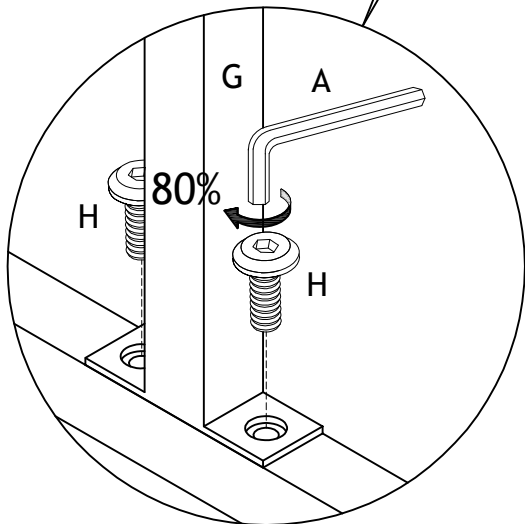

VISION TV-BENK

MAX 40kg

001-Rev 2

20
min.

Delnummer	Antall	Dimensjoner	✓
1	1	1800x420x350	
2	1	576x360x15	

mm

10
20
30
40
50
60
70
80
90
100
110
120

							
M4	Ax1	6x20	Bx16	6x10x2	Cx16	6x14x2	Dx16
							
Ex4	416X150X56	Fx2	226x60x147	Gx1	6x15	Hx4	

1

Fest skruene løst til alle deler er satt sammen

2

M4  Ax1	226x60x147  Gx1	6x15  Hx4
------------------------------------------------------------------------------------------------	--------------------------------------------------------------------------------------------------------	----------------------------------------------------------------------------------------------------

3

M4  Ax1	6x20  Bx16	6x10x2  Cx16
6x14x2  Dx16	416X150X56  Fx2	

Bare fest skruene løst frem til alle deler er satt sammen.

4

Når alle deler er satt sammen kan skruene strammes til 100%.

5

9-12

500162
500164