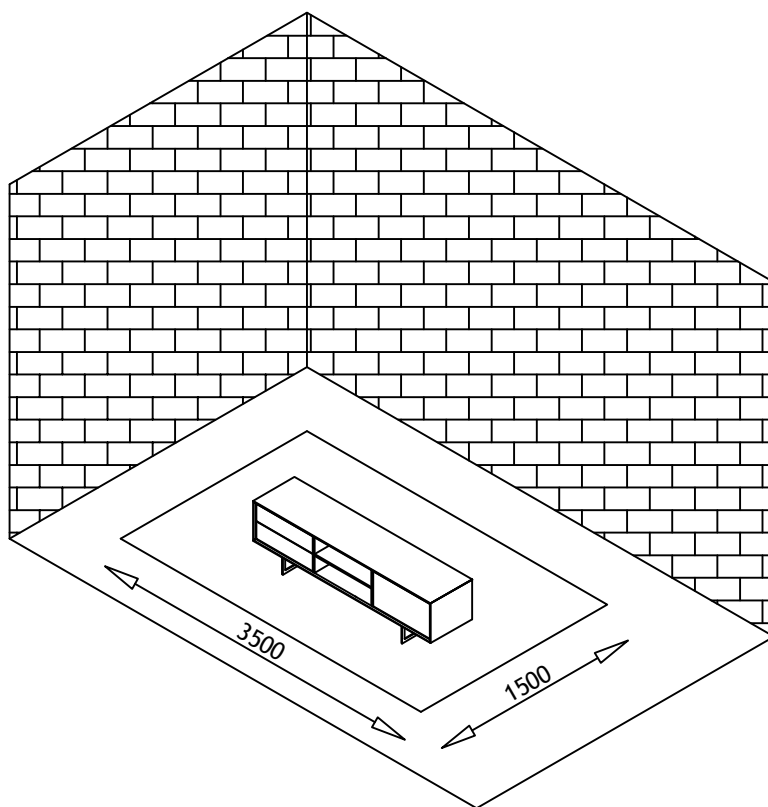

VISION TV-BENK

MAX 40kg

001-Rev 2

20
min.

Delnummer	Antall	Dimensjoner	✓
1	1	1800x420x350	
2	1	576x360x15	

mm

10
20
30
40
50
60
70
80
90
100
110
120

							
M4	Ax1	6x20	Bx16	6x10x2	Cx16	6x14x2	Dx16
							
Ex4	416X150X56	Fx2	226x60x147	Gx1	6x15	Hx4	

1

Fest skruene løst til alle deler er satt sammen

2

M4  Ax1	226x60x147  Gx1	6x15  Hx4
------------------------------------------------------------------------------------------------	--------------------------------------------------------------------------------------------------------	----------------------------------------------------------------------------------------------------