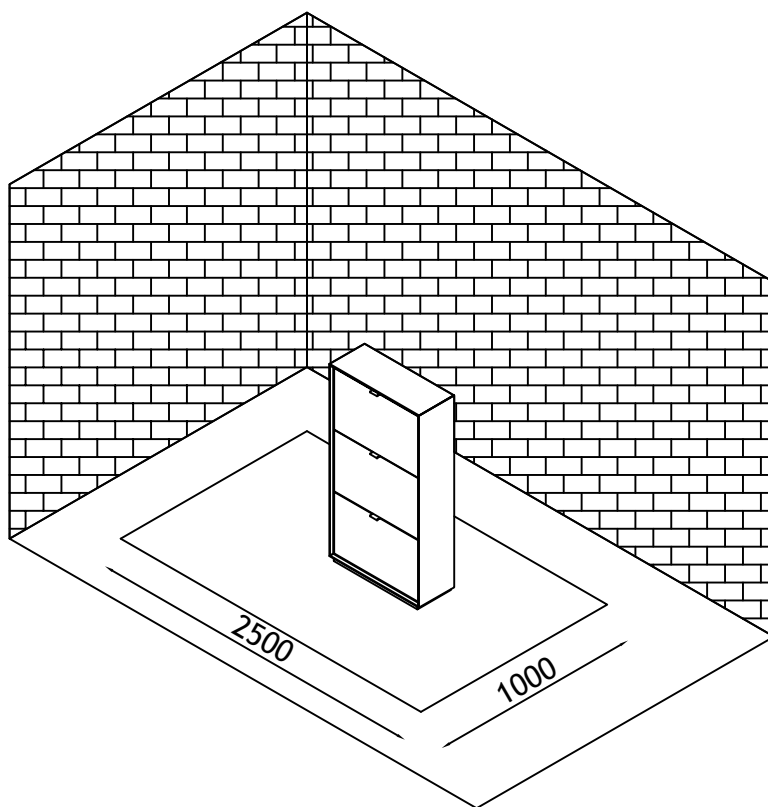

VIKNA SKOSKAP

001-Rev 1

60
min.

Delenummer	Antall	Dimensjoner	✓	Delenummer	Antall	Dimensjoner	✓
1	1	639x251x18		8	3	600x381x18	
2	1	639x251x43		9	6	590x142x12	
3	1	1189x251x18		10	3	590x94x12	
4	1	1189x251x18		11	3	294x29x198	
5	1	605x70x15		12	3	294x29x198	
6	2	605x70x15		13	3	615x302x3	
7	1	605x70x15					