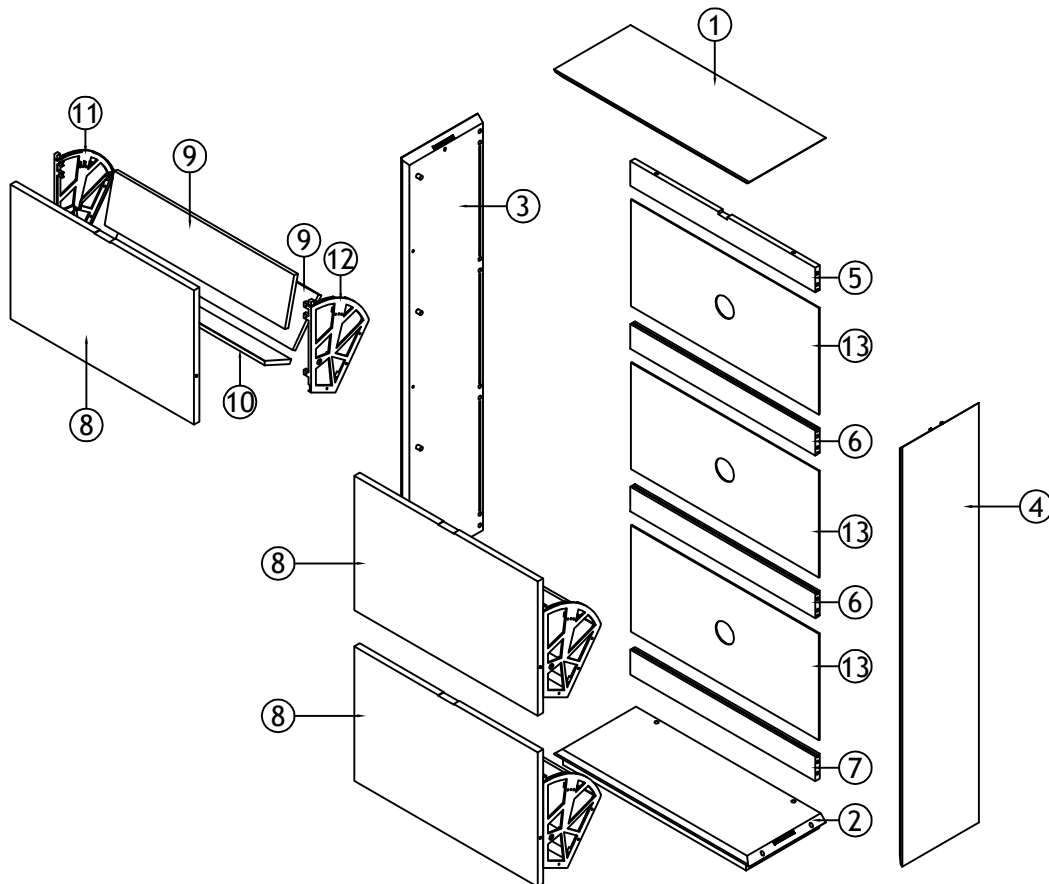

VIKNA SKOSKAP

001-Rev 1

60
min.

Delenummer	Antall	Dimensjoner	✓	Delenummer	Antall	Dimensjoner	✓
1	1	639x251x18		8	3	600x381x18	
2	1	639x251x43		9	6	590x142x12	
3	1	1189x251x18		10	3	590x94x12	
4	1	1189x251x18		11	3	294x29x198	
5	1	605x70x15		12	3	294x29x198	
6	2	605x70x15		13	3	615x302x3	
7	1	605x70x15					

mm

10
20
30
40
50
60
70
80
90
100
110
120

 M4 Ax1	 15x12 Bx20	 8x35 Cx20	 Dx6
 6.3x47 Ex4	 6x10 Fx1	 Gx6	 50x40x20 Hx3
 Ix1	 Jx1	 6x30 Kx2	 3x18 Lx6
 4x12 Mx24	 4x16 Nx18	 4x30 Ox2	 Px3
 38X5 Qx4			

1

5-17