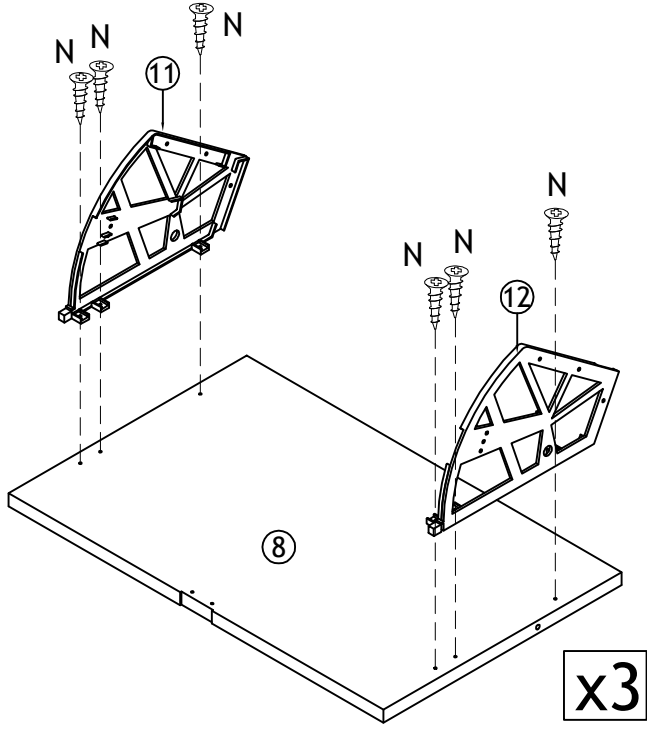

mm

10
20
30
40
50
60
70
80
90
100
110
120

 M4 Ax1	 15x12 Bx20	 8x35 Cx20	 Dx6
 6.3x47 Ex4	 6x10 Fx1	 Gx6	 50x40x20 Hx3
 Ix1	 Jx1	 6x30 Kx2	 3x18 Lx6
 4x12 Mx24	 4x16 Nx18	 4x30 Ox2	 Px3
 38X5 Qx4			

1

5-17

500821
500823