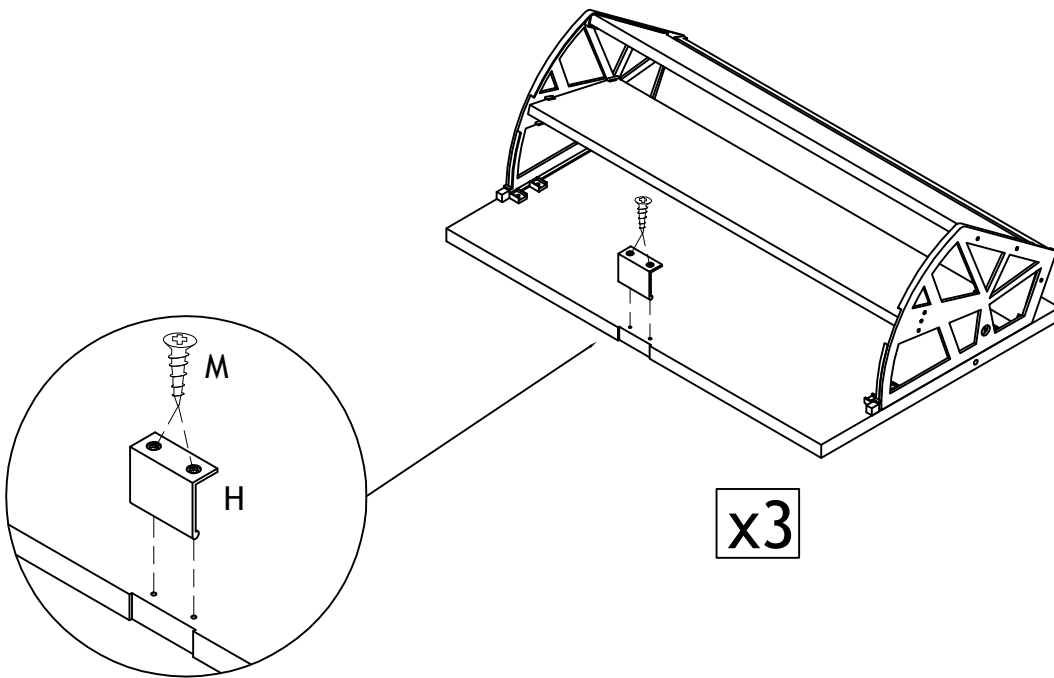

2

4x12 Mx24	50x40x20 Hx3	 Pz2