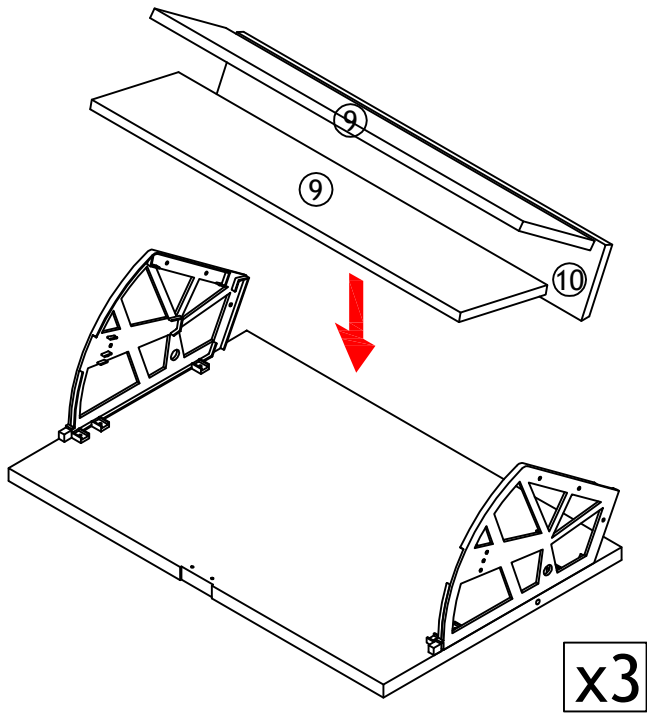

mm

10
20
30
40
50
60
70
80
90
100
110
120

 M4 Ax1	 15x12 Bx20	 8x35 Cx20	 Dx6
 6.3x47 Ex4	 6x10 Fx1	 Gx6	 50x40x20 Hx3
 Ix1	 Jx1	 6x30 Kx2	 3x18 Lx6
 4x12 Mx24	 4x16 Nx18	 4x30 Ox2	 Px3
 38X5 Qx4			

1

5-17

500821
500823