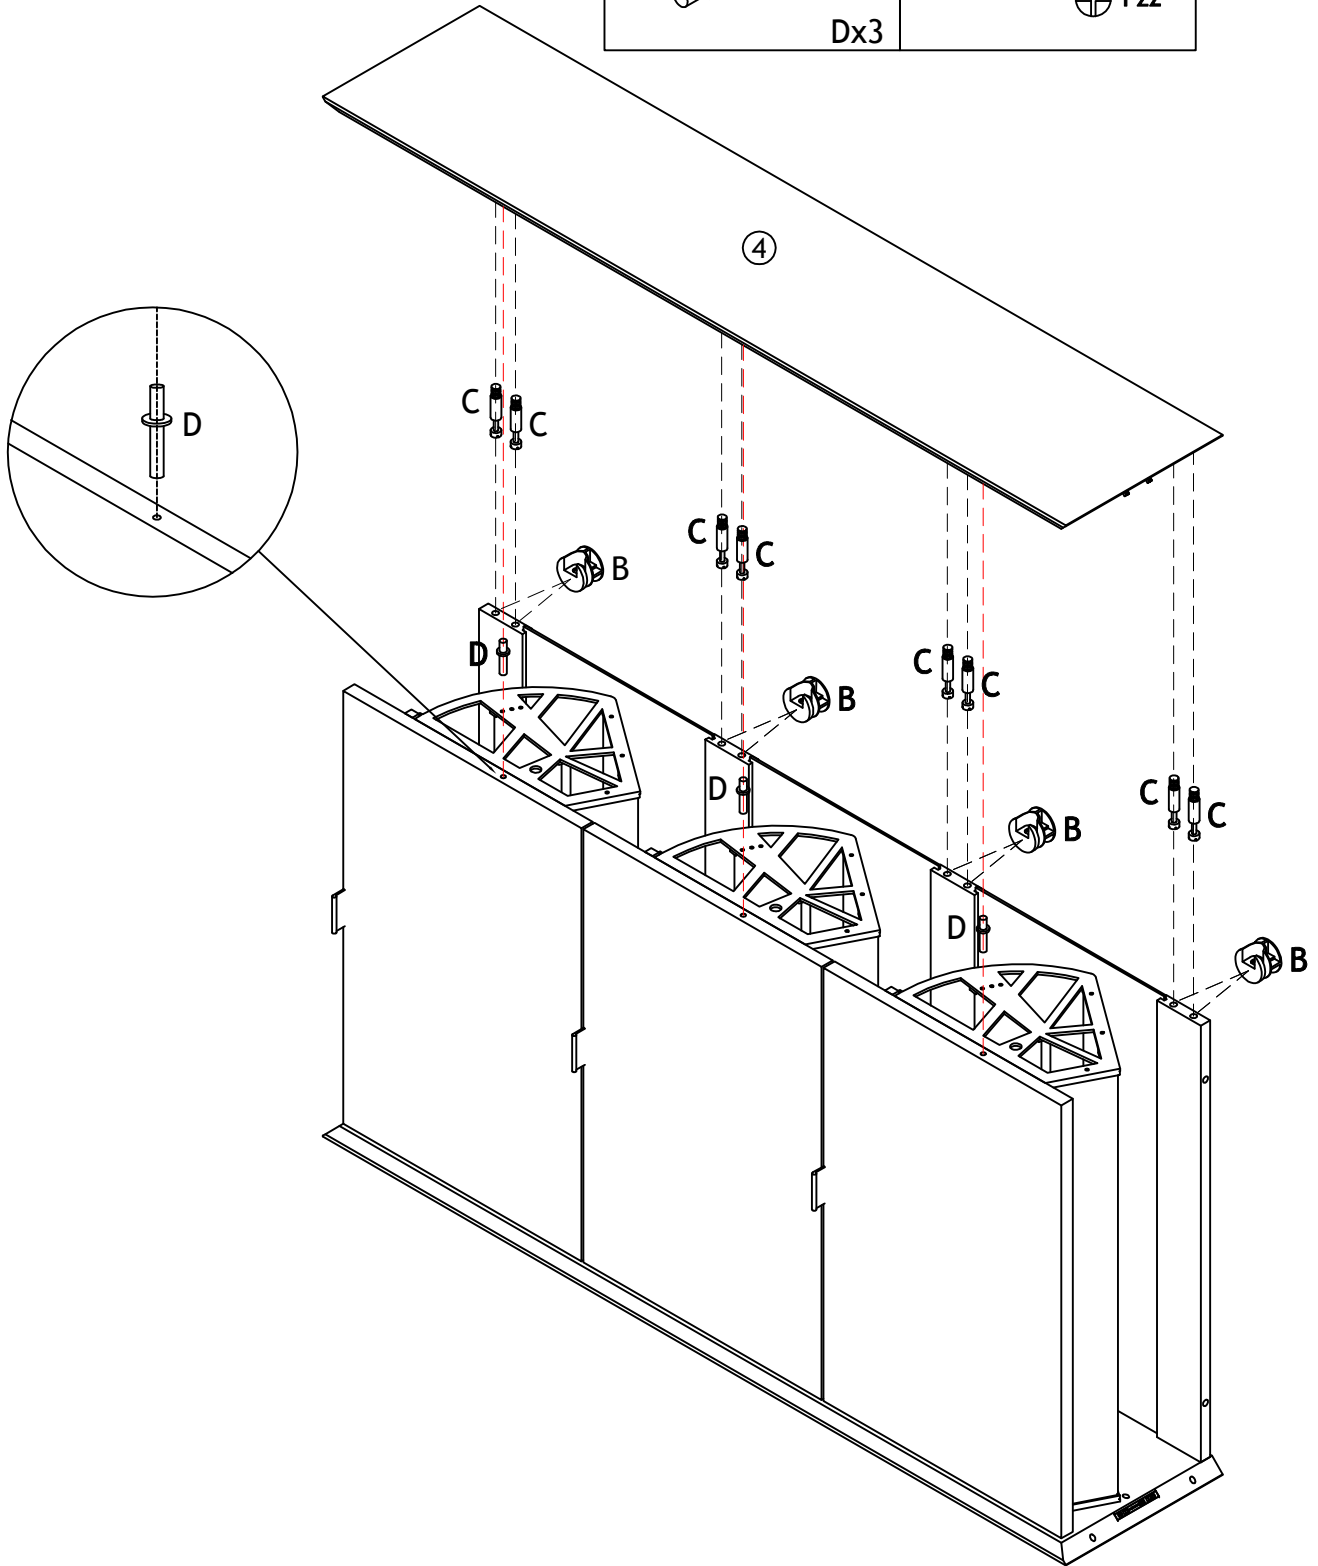

7

15x12 Bx8	8x35 Cx8
 Dx3	 Pz2

11-17

500821
500823