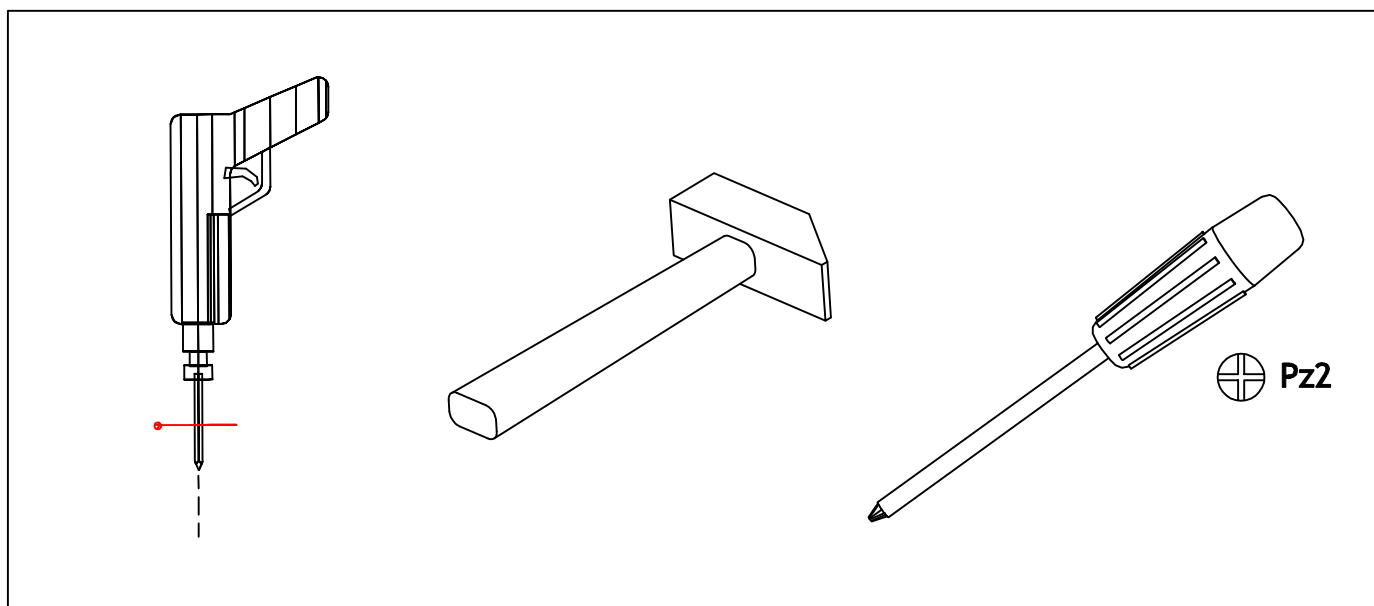

VIKNA SKOSKAP

001-Rev 1

60
min.

Delenummer	Antall	Dimensjoner	✓	Delenummer	Antall	Dimensjoner	✓
1	1	639x251x18		8	3	600x381x18	
2	1	639x251x43		9	6	590x142x12	
3	1	1189x251x18		10	3	590x94x12	
4	1	1189x251x18		11	3	294x29x198	
5	1	605x70x15		12	3	294x29x198	
6	2	605x70x15		13	3	615x302x3	
7	1	605x70x15					