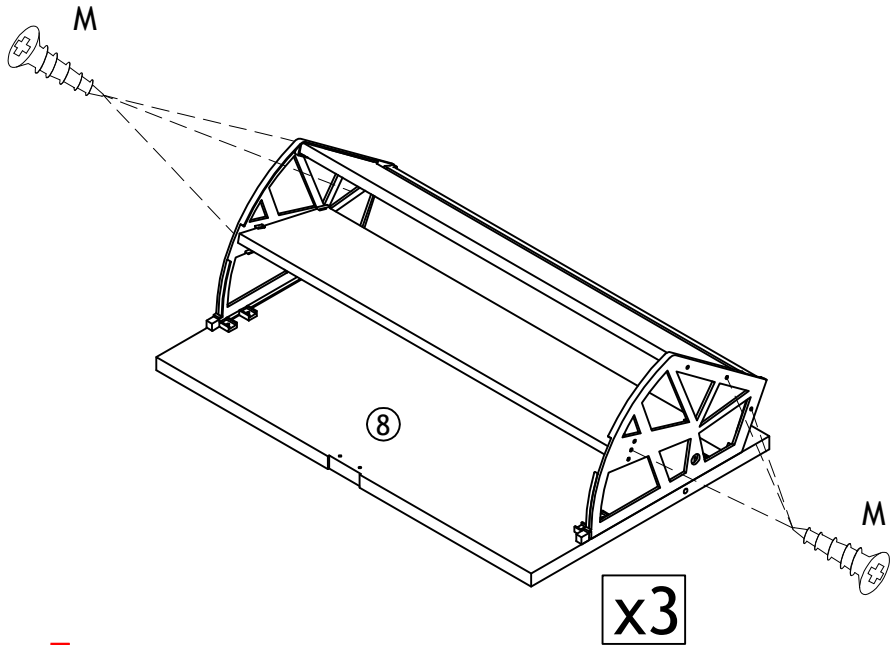

2

4x12 Mx24	50x40x20 Hx3	 Pz2