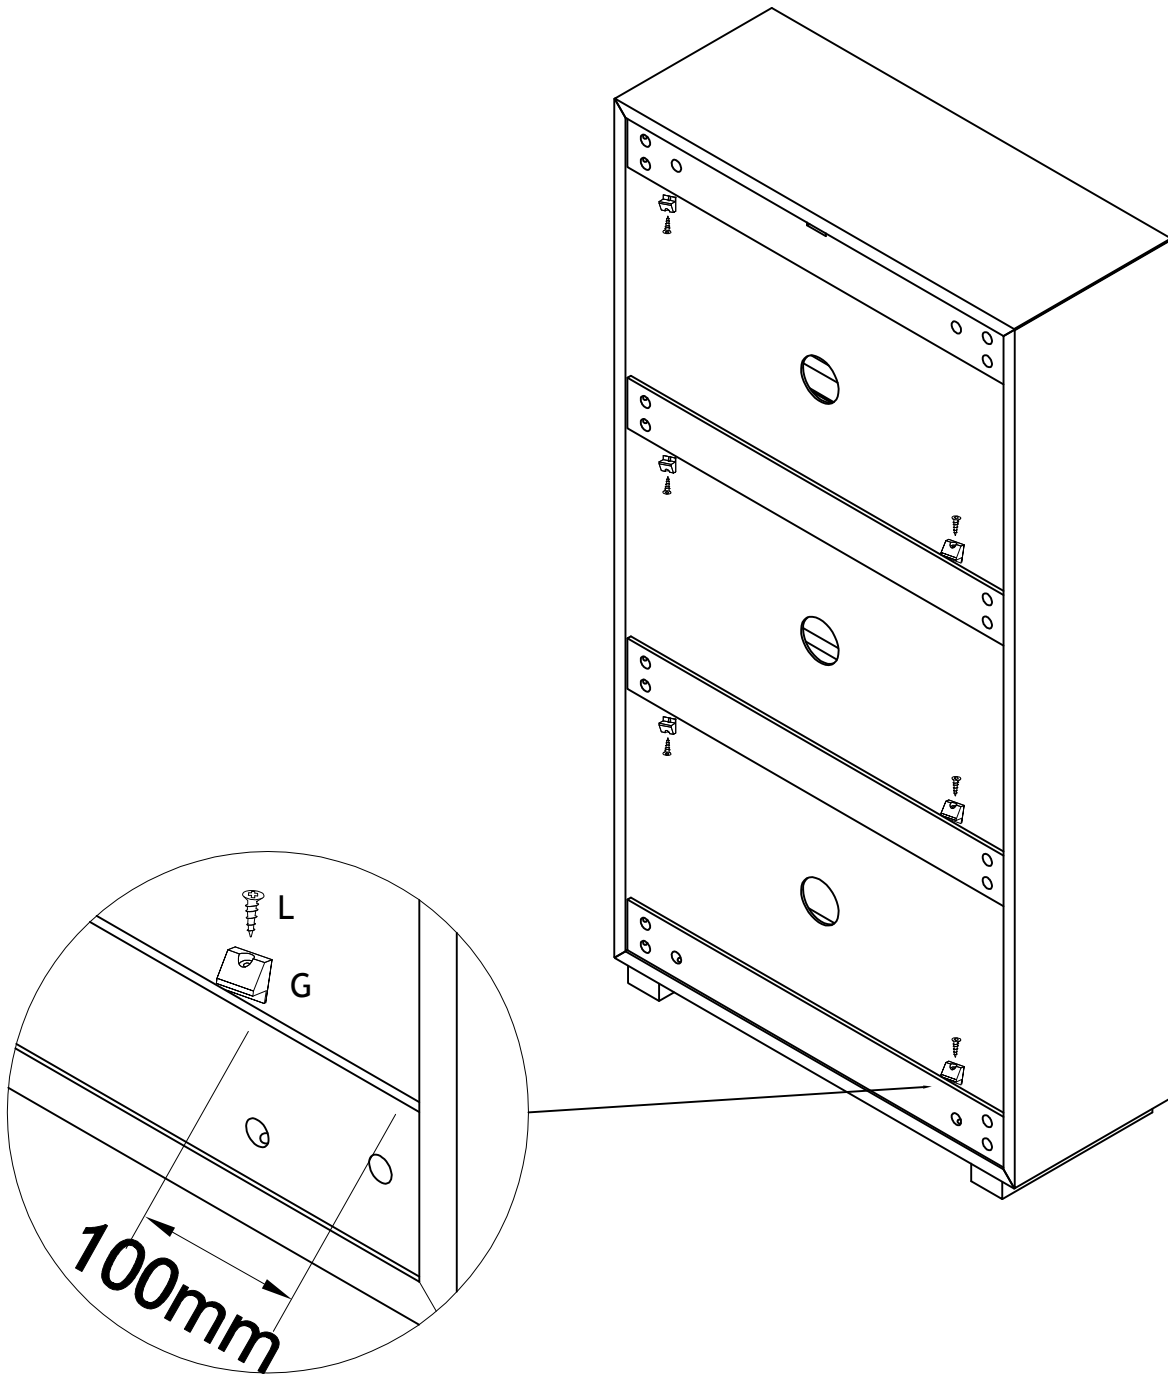

VIKNA SKOSKAP

001-Rev 1

60
min.

Delenummer	Antall	Dimensjoner	✓	Delenummer	Antall	Dimensjoner	✓
1	1	639x251x18		8	3	600x381x18	
2	1	639x251x43		9	6	590x142x12	
3	1	1189x251x18		10	3	590x94x12	
4	1	1189x251x18		11	3	294x29x198	
5	1	605x70x15		12	3	294x29x198	
6	2	605x70x15		13	3	615x302x3	
7	1	605x70x15					

13-17

500821
500823

10

M4  AX1	15x12  Bx2	8x35  Cx2
--	---	--

14-17

500821
500823

11

12