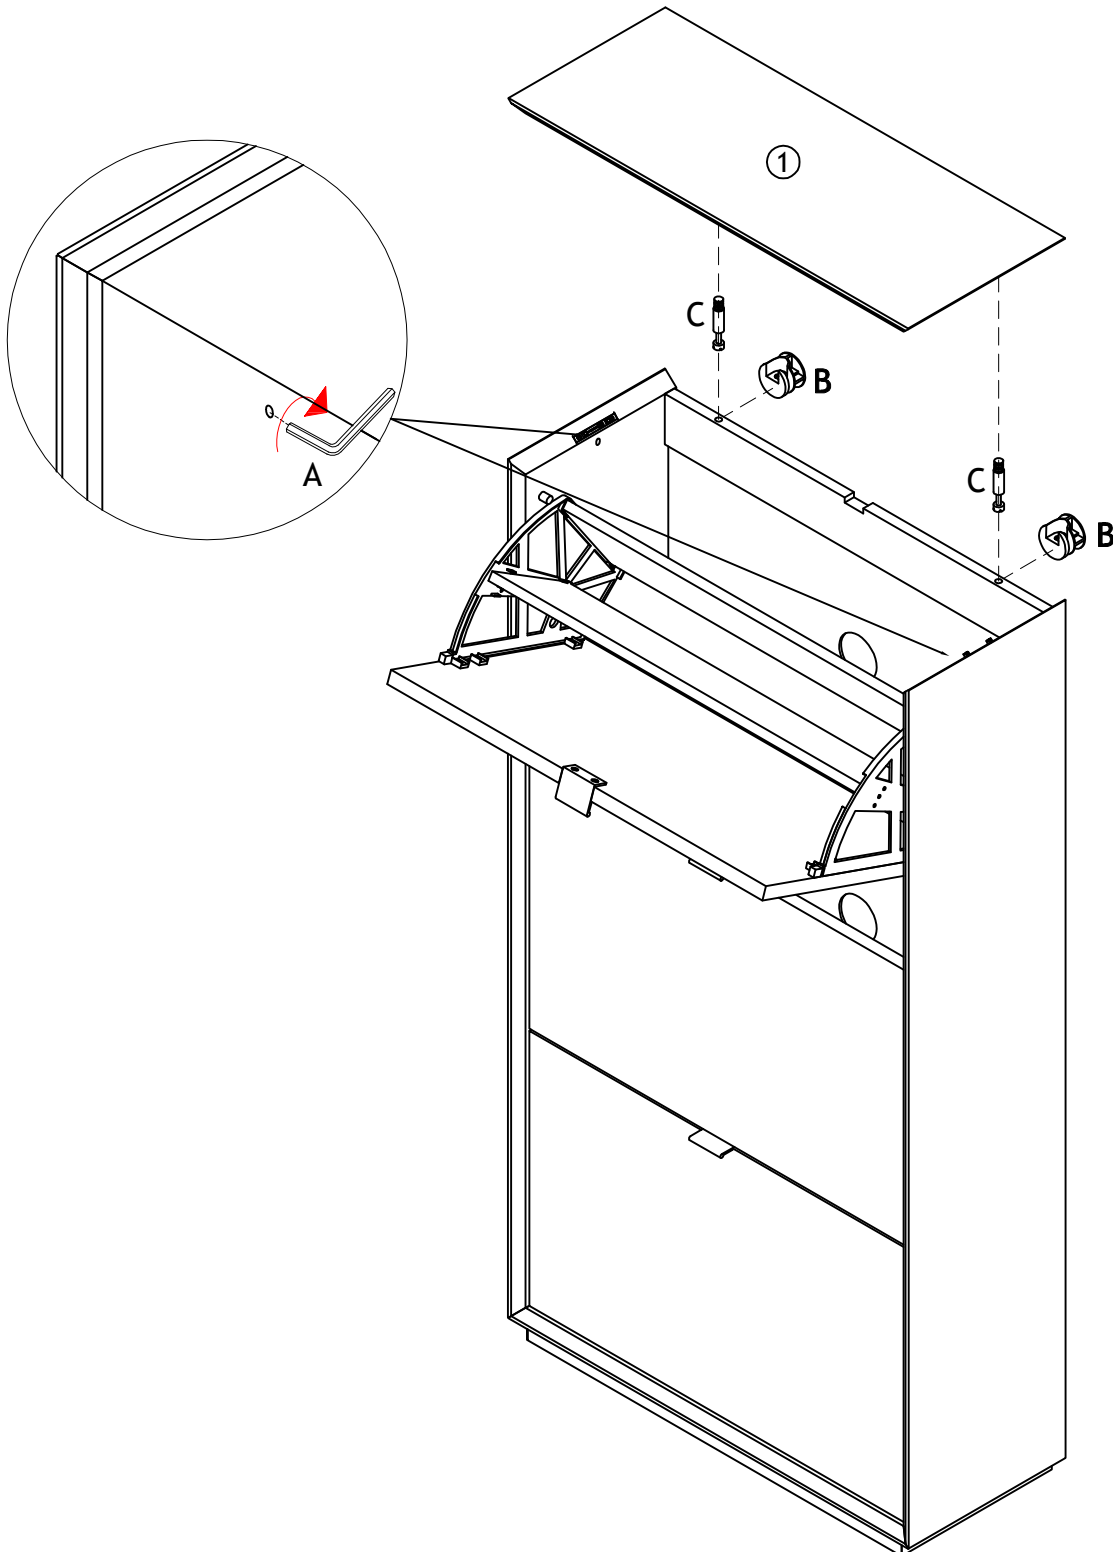

10

M4 AX1	15x12 Bx2	8x35 Cx2

14-17

500821
500823