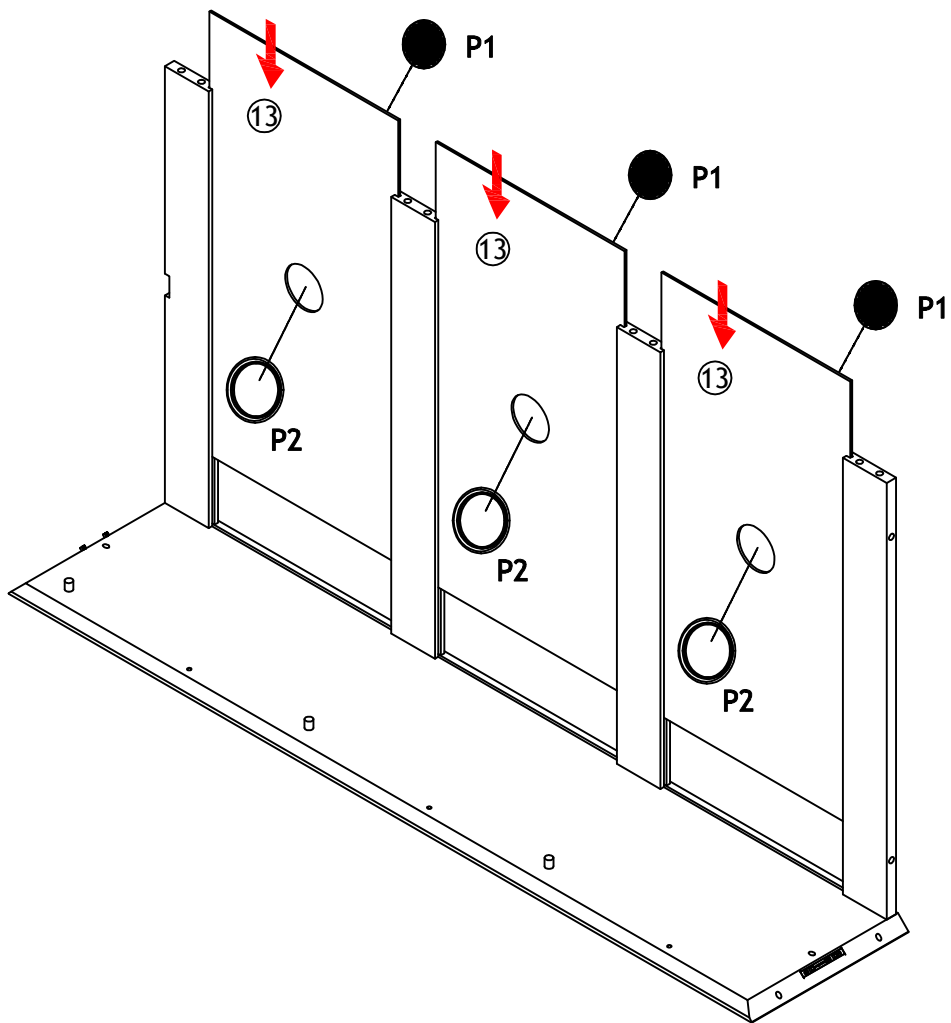

VIKNA SKOSKAP

001-Rev 1

60
min.

Delenummer	Antall	Dimensjoner	✓	Delenummer	Antall	Dimensjoner	✓
1	1	639x251x18		8	3	600x381x18	
2	1	639x251x43		9	6	590x142x12	
3	1	1189x251x18		10	3	590x94x12	
4	1	1189x251x18		11	3	294x29x198	
5	1	605x70x15		12	3	294x29x198	
6	2	605x70x15		13	3	615x302x3	
7	1	605x70x15					

500821
500823

2

4x12  Mx24	50x40x20  Hx3	 Pz2
---	--	--

3

4

5

6

10-17