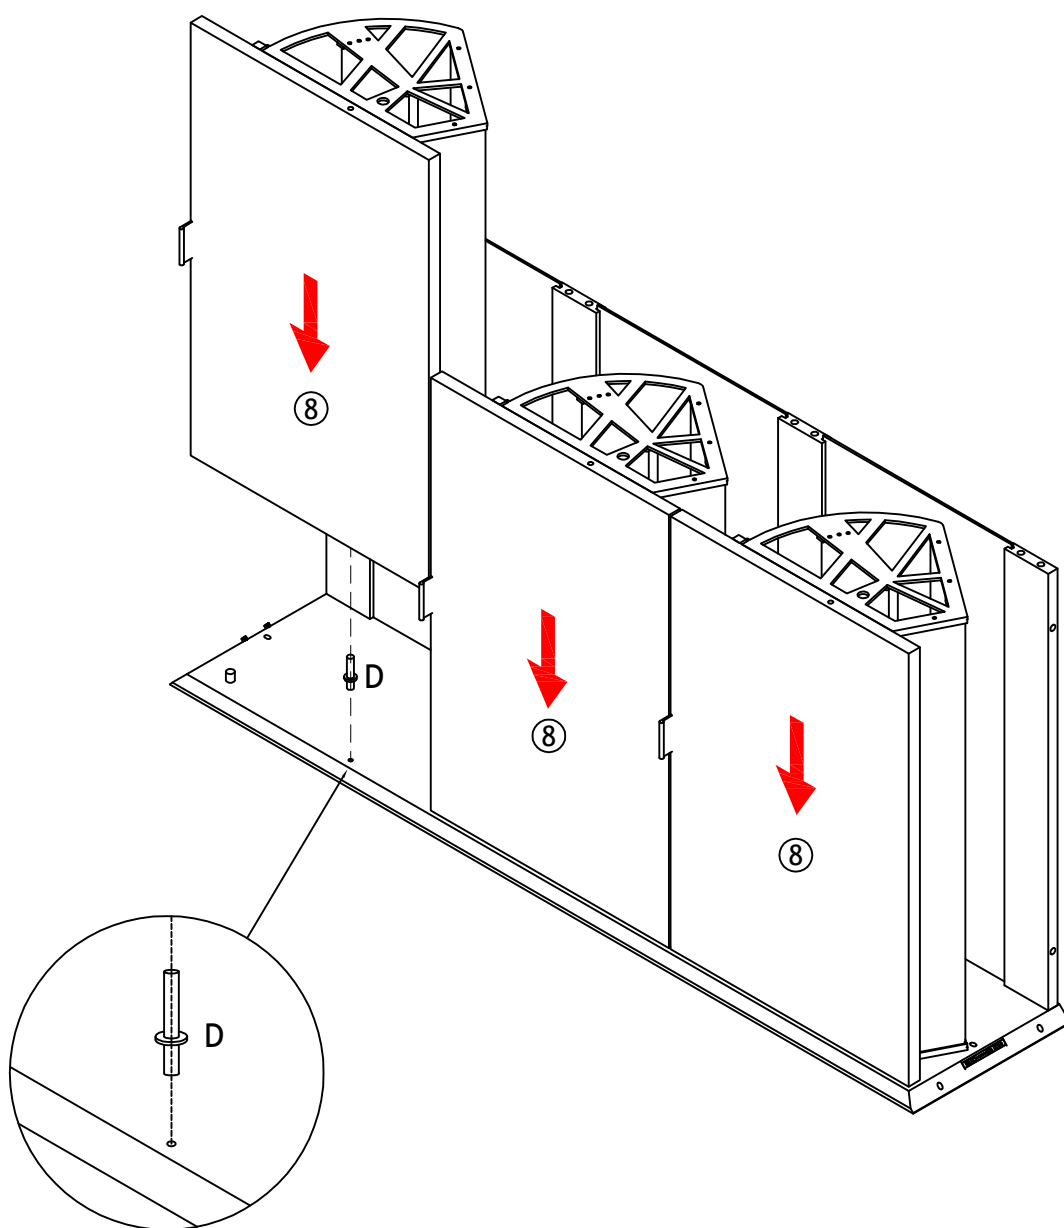

6

10-17

500821
500823