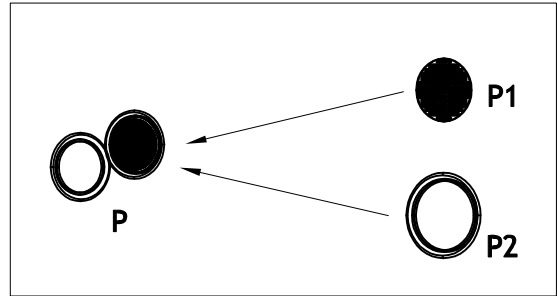

VIKNA SKOSKAP

001-Rev 1

60
min.

Delenummer	Antall	Dimensjoner	✓	Delenummer	Antall	Dimensjoner	✓
1	1	639x251x18		8	3	600x381x18	
2	1	639x251x43		9	6	590x142x12	
3	1	1189x251x18		10	3	590x94x12	
4	1	1189x251x18		11	3	294x29x198	
5	1	605x70x15		12	3	294x29x198	
6	2	605x70x15		13	3	615x302x3	
7	1	605x70x15					

500821
500823

2

4x12  Mx24	50x40x20  Hx3	 Pz2
---	--	--

3

4

5

6

10-17

500821
500823

7

15x12  Bx8	8x35  Cx8
 Dx3	 Pz2

11-17

500821
500823

8

M4  AX1	15x12  Bx2	8x35  Cx2
--	---	--

9