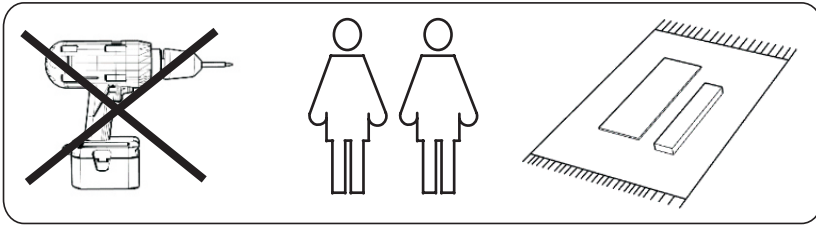

ASSEMBLY INSTRUCTION

NAGANO DINING TABLE

ROWICO

HOME

1x1 	Ex4 M8x12
2x2 	F 12x90
3x4 	Gx4 Ø35
Ax8 Ø10x40	Hx6 M6x50
Bx4 M8x85	Jx6 Ø6
Cx4 Ø8x25x14	Kx6 Ø6/ Ø12
Dx4 Ø8	L N4

Note:
Improper use, improper assembly and mishandling may lead to defects/ cracks appearing.

ATTENTION!

- Putta eller dra inte i möbeln vid förflyttning – lyft alltid i bärande delar.
- When moving the furniture, never pull or push, remember to always lift.
- Montera möbeln på en matta för att skydda mot smuts, märken och repor.
- Assemble the furniture on a carpet as protection against dirt, dent marks and scratches.