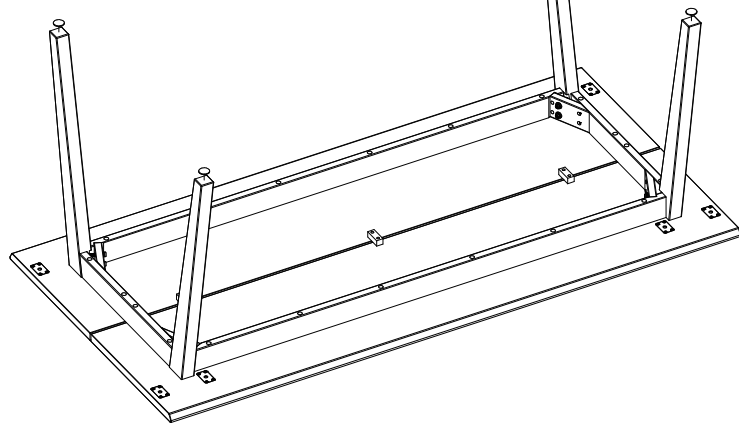

ASSEMBLY INSTRUCTION

MELFORT DINING TABLE

ROWICO

H O M E

<p>1 x1</p>	<p>Ax8</p> <p>M8x60</p>
<p>2 x2</p>	<p>Bx8</p> <p>Ø8</p>
<p>3 x2</p>	<p>Cx8</p> <p>Ø8/Ø16</p> <p>Dx4</p> <p>Ø30</p>
<p>3 x2</p>	<p>E x1</p> <p>N5</p>