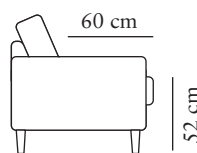

BEN

Nr 1

enbart PALL 1