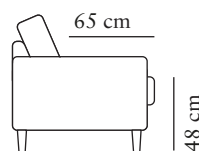

LEXUZ 100

burhéns

Art. Nr: 0078

www.burbens.com

WEST 11021-06 SAND

STOMME

Stommen är byggd av massivt trä i alla bärande delar.

SITTPLYMÅN

Plymåns kärna består av 35 kg (N120) högelastiskt formskuret kallsaum, som är svept med en mix av silikoniserad fiber och fjäder.

Plymån är vändbar (gäller ej läder).

RYGGPLYMÅN

CASUAL

Plymåns kärna består av 23 kg (N60) högelastiskt formskuret kallsaum, som är svept med en mix av silikoniserad fiber och fjäder.

Plymån är vändbar (gäller ej läder).

CHILL

Plymåns innerfodral är stoppad med en mix av silikoniserad fiber och fjäder.

Plymån är vändbar (gäller ej läder).

KLÄDSEL

Modellen är med fast klädsel.

Modellen finns med både tyg- och läderklädsel. Fodralen är tvättbara enligt tvätt- och skötselråd (Gäller ej läder).

BEN

FÄRGER