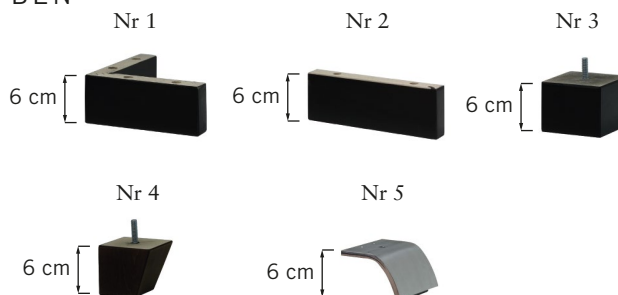

LEXUZ 100

burhéns

Art. Nr: 0078

www.burbens.com

WEST 11021-06 SAND

STOMME

Stommen är byggd av massivt trä i alla bärande delar.

SITTPLYMÅN

Plymåns kärna består av 35 kg (N120) högelastiskt formskuret kallsaum, som är svept med en mix av silikoniserad fiber och fjäder.

Plymån är vändbar (gäller ej läder).

RYGGPLYMÅN

CASUAL

Plymåns kärna består av 23 kg (N60) högelastiskt formskuret kallsaum, som är svept med en mix av silikoniserad fiber och fjäder.

Plymån är vändbar (gäller ej läder).

CHILL

Plymåns innerfodral är stoppad med en mix av silikoniserad fiber och fjäder.

Plymån är vändbar (gäller ej läder).

KLÄDSEL

Modellen är med fast klädsel.

Modellen finns med både tyg- och läderklädsel. Fodralen är tvättbara enligt tvätt- och skötselråd (Gäller ej läder).

BEN

FÄRGER