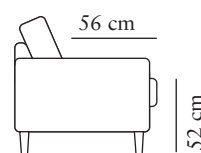

BEN

HJUL

FÄRGER

02
Svart

Måtten kan variera $\pm 3\%$ beroende på tyg och kombination.

1-SITS 89
Art. Nr: 1101-1013

bredd•djup•höjd
89x102x92

1-SITS 100
Art. Nr: 1102-1013